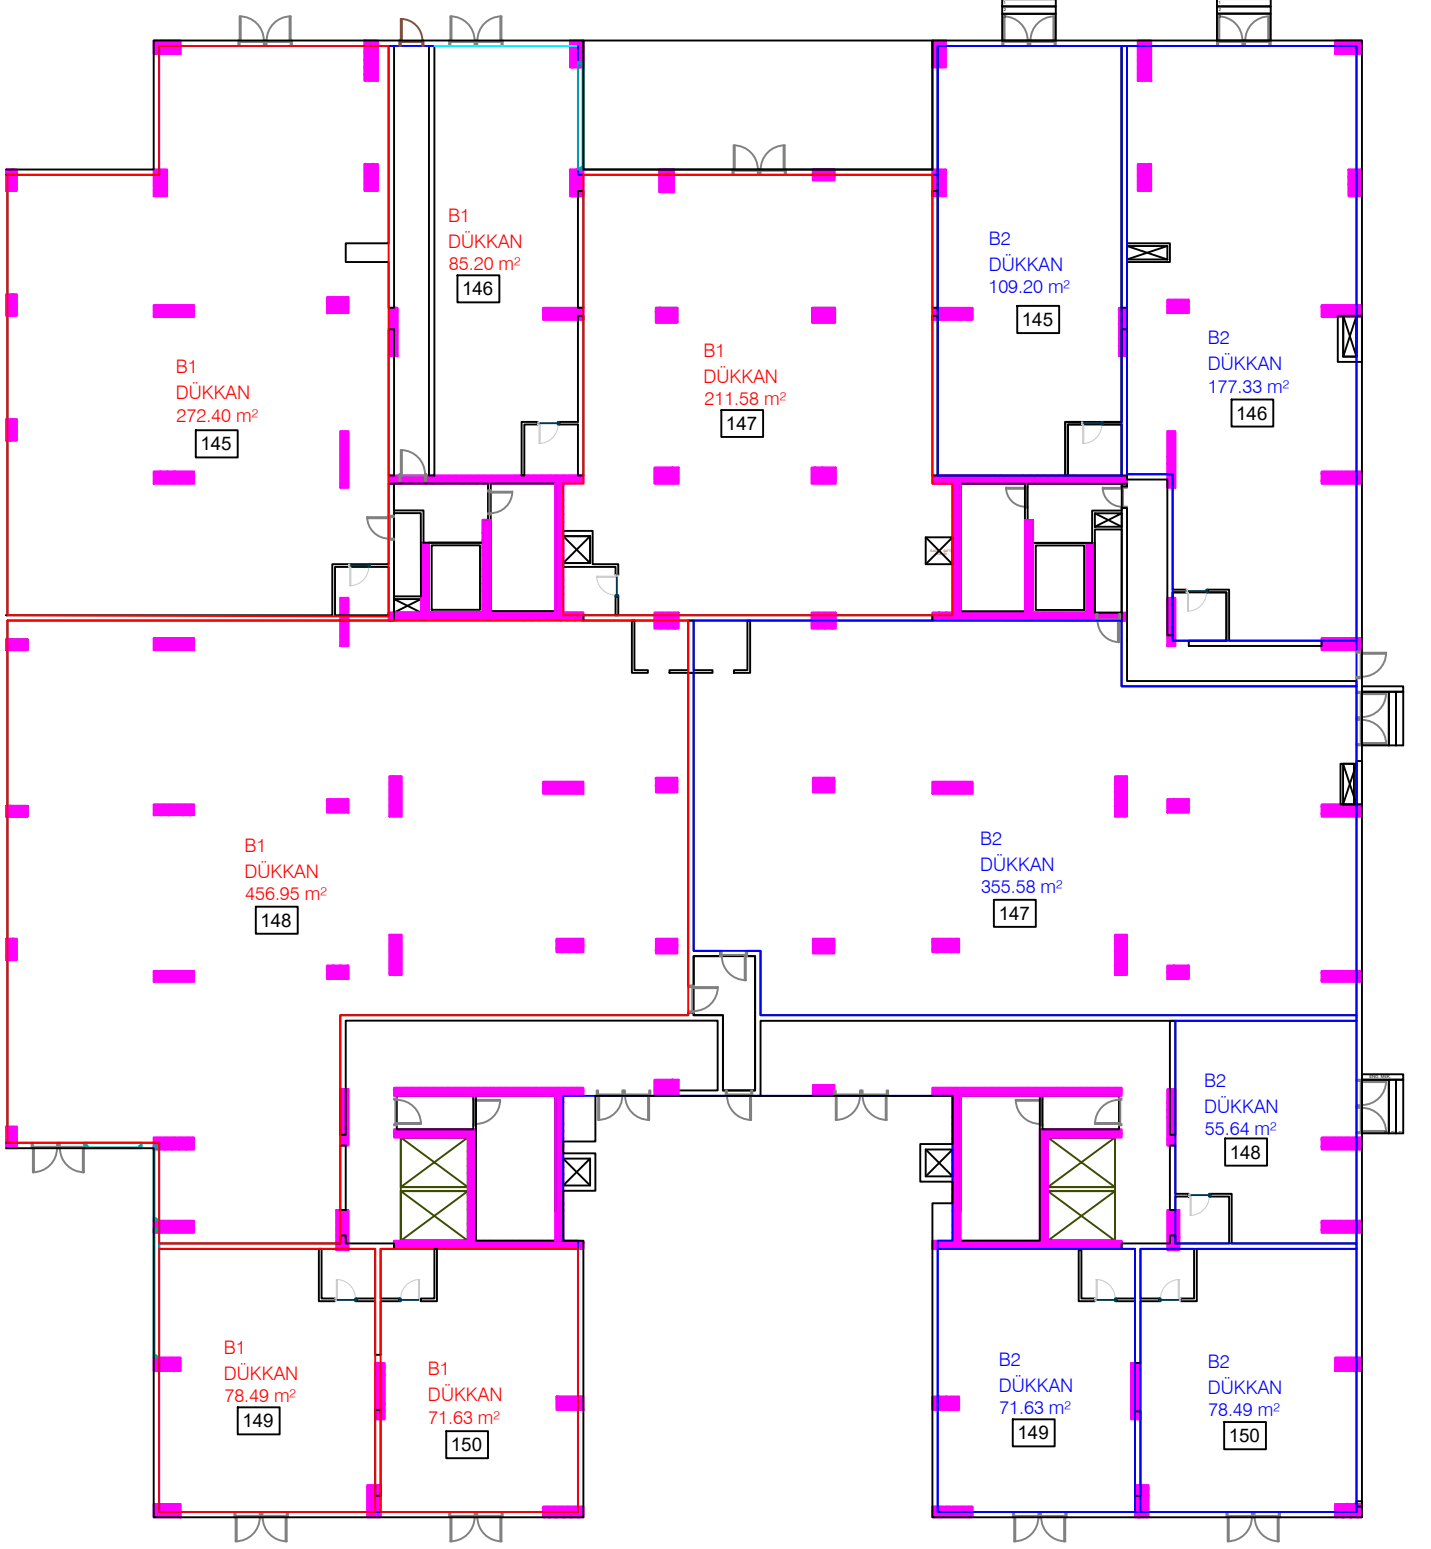

ZEMİN KAT

YOL CEPHESİ

PARK CEPHESİ

B1 BLOK
6 DÜKKAN

B2 BLOK
6 DÜKKAN

1.KAT

YOL CEPHESİ

PARK CEPHESİ

B1
1+1 \ 6 daire
2+1 \ 5 daire
3+1 \ 1 daire
Kat \ 12 daire

B2
1+1 \ 6 daire
2+1 \ 5 daire
3+1 \ 1 daire
Kat \ 12 daire

2.KAT

YOL CEPHESİ

PARK CEPHESİ

B1
1+1 \ 6 daire
2+1 \ 5 daire
3+1 \ 1 daire
Kat \ 12 daire

B2
1+1 \ 6 daire
2+1 \ 5 daire
3+1 \ 1 daire
Kat \ 12 daire

3.KAT

YOL CEPHESİ

PARK CEPHESİ

B1
1+1 \ 6 daire
2+1 \ 5 daire
3+1 \ 1 daire
Kat \ 12 daire

B2
1+1 \ 6 daire
2+1 \ 5 daire
3+1 \ 1 daire
Kat \ 12 daire