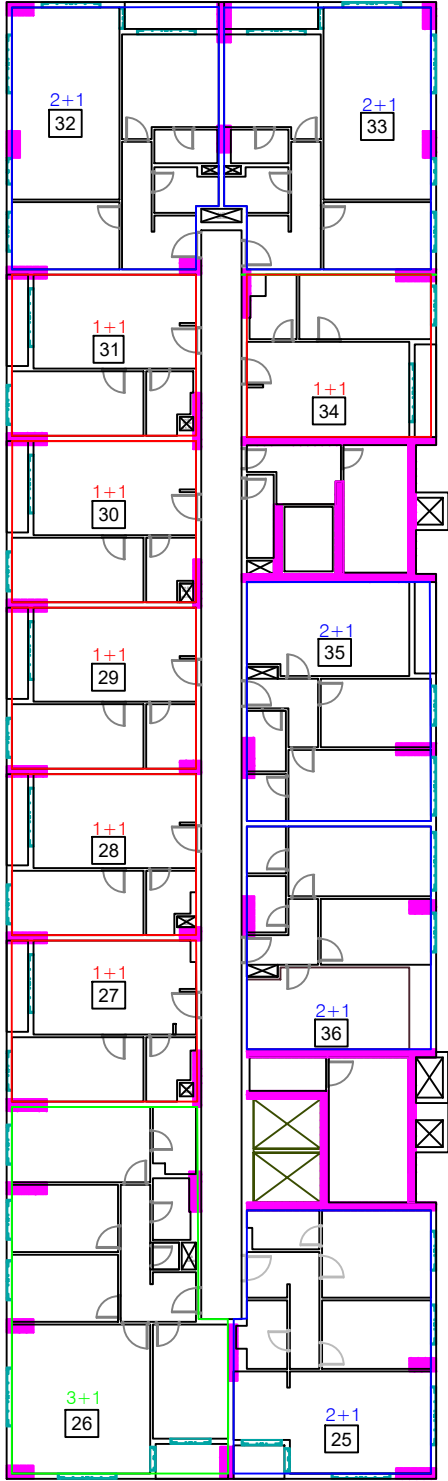

3.KAT

YOL CEPHESİ

PARK CEPHESİ

B1
1+1 \ 6 daire
2+1 \ 5 daire
3+1 \ 1 daire
Kat \ 12 daire

B2
1+1 \ 6 daire
2+1 \ 5 daire
3+1 \ 1 daire
Kat \ 12 daire