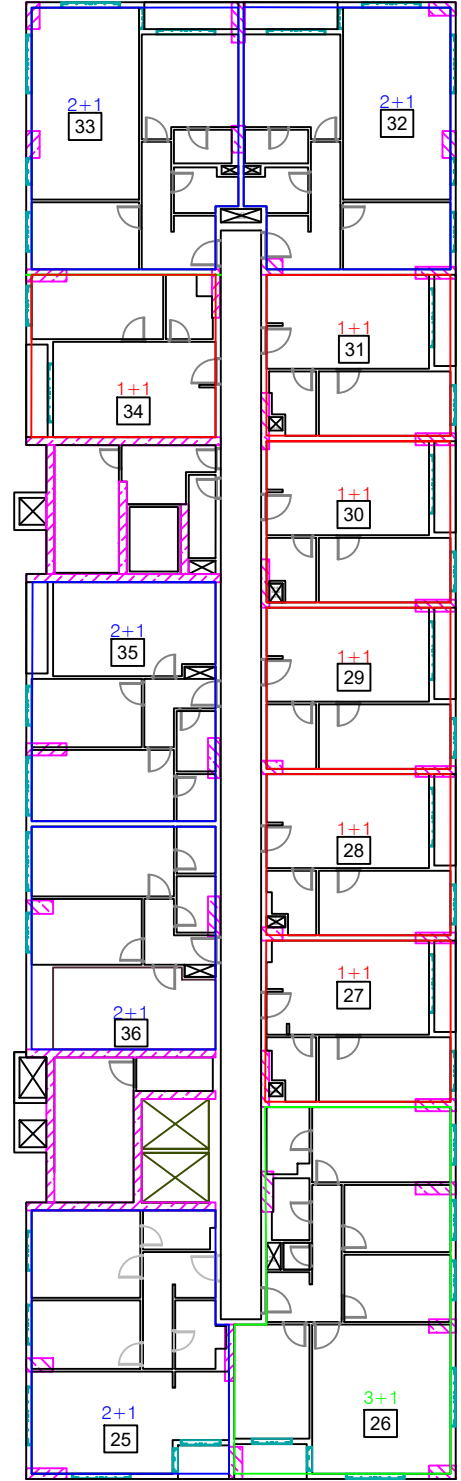

3.KAT

YOL CEPHESİ

PARK CEPHESİ

B1
1+1 \ 6 daire
2+1 \ 5 daire
3+1 \ 1 daire
Kat \ 12 daire

B2
1+1 \ 6 daire
2+1 \ 5 daire
3+1 \ 1 daire
Kat \ 12 daire