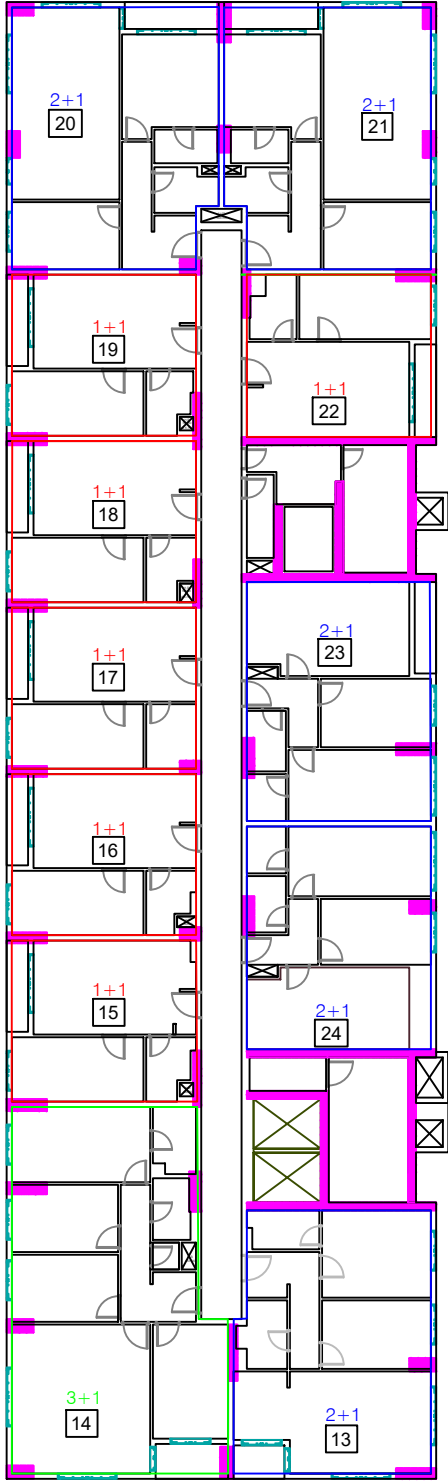

2.KAT

YOL CEPHESİ

PARK CEPHESİ

B1
1+1 \ 6 daire
2+1 \ 5 daire
3+1 \ 1 daire
Kat \ 12 daire

B2
1+1 \ 6 daire
2+1 \ 5 daire
3+1 \ 1 daire
Kat \ 12 daire