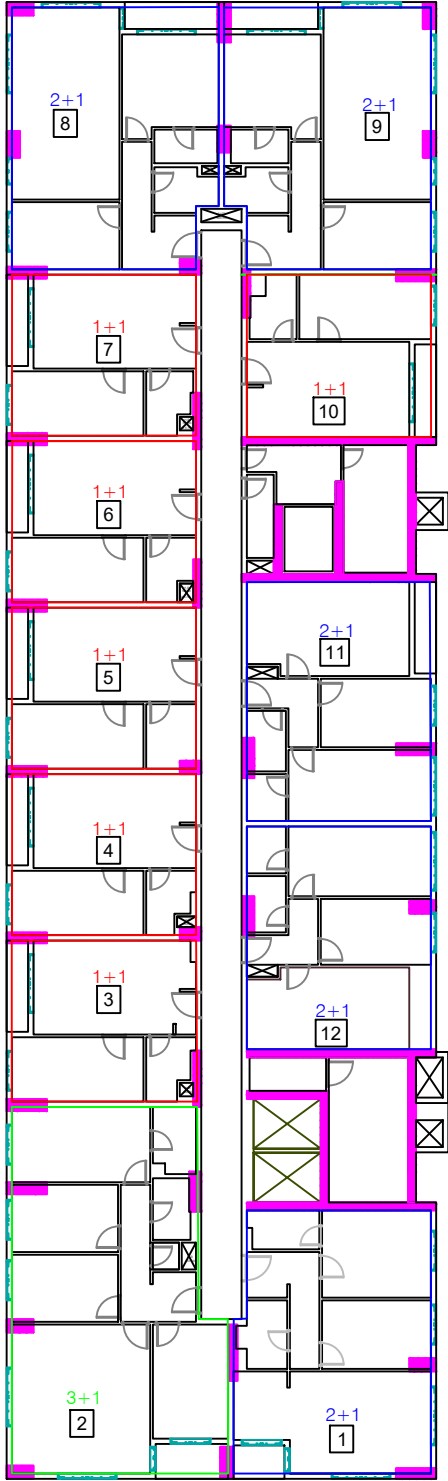

1.KAT

YOL CEPHESİ

PARK CEPHESİ

B1
1+1 \ 6 daire
2+1 \ 5 daire
3+1 \ 1 daire
Kat \ 12 daire

B2
1+1 \ 6 daire
2+1 \ 5 daire
3+1 \ 1 daire
Kat \ 12 daire