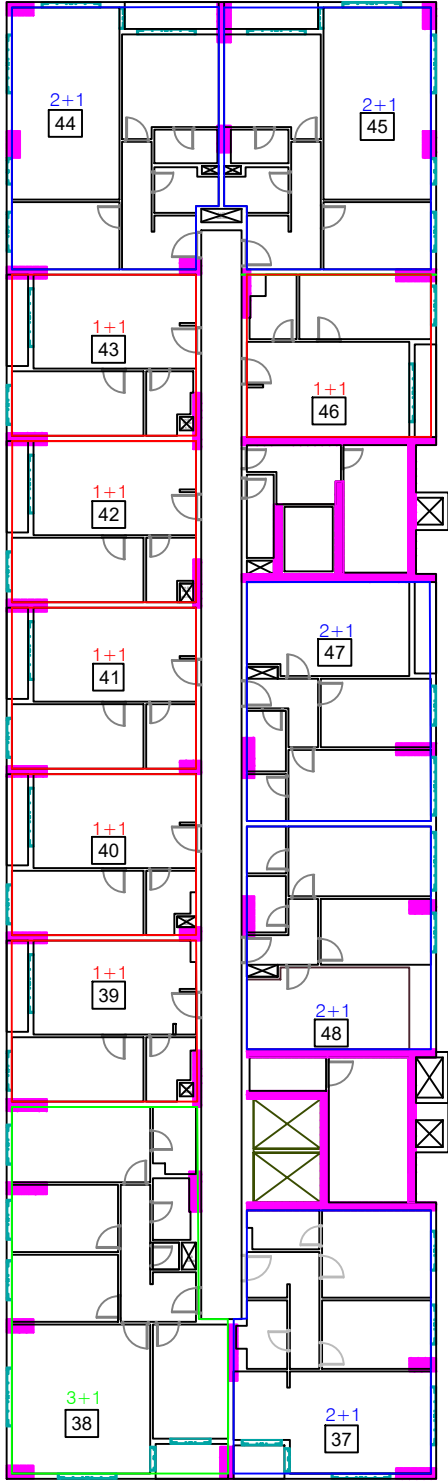

4.KAT

YOL CEPHESİ

PARK CEPHESİ

B1
1+1 \ 6 daire
2+1 \ 5 daire
3+1 \ 1 daire
Kat \ 12 daire

B2
1+1 \ 6 daire
2+1 \ 5 daire
3+1 \ 1 daire
Kat \ 12 daire