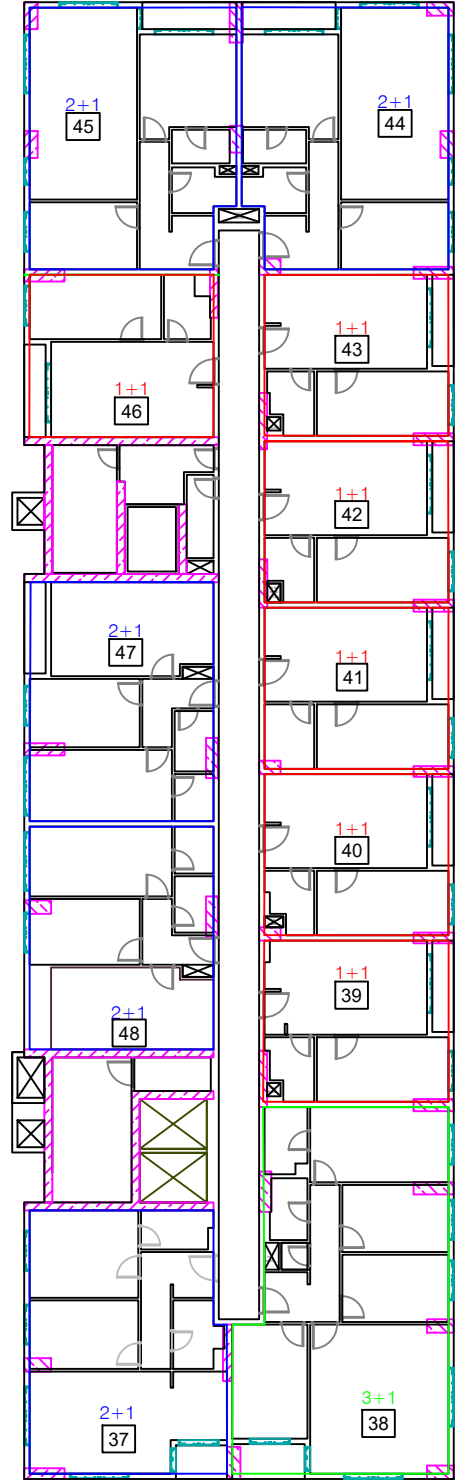

4.KAT

YOL CEPHESİ

PARK CEPHESİ

B1
1+1 \ 6 daire
2+1 \ 5 daire
3+1 \ 1 daire
Kat \ 12 daire

B2
1+1 \ 6 daire
2+1 \ 5 daire
3+1 \ 1 daire
Kat \ 12 daire