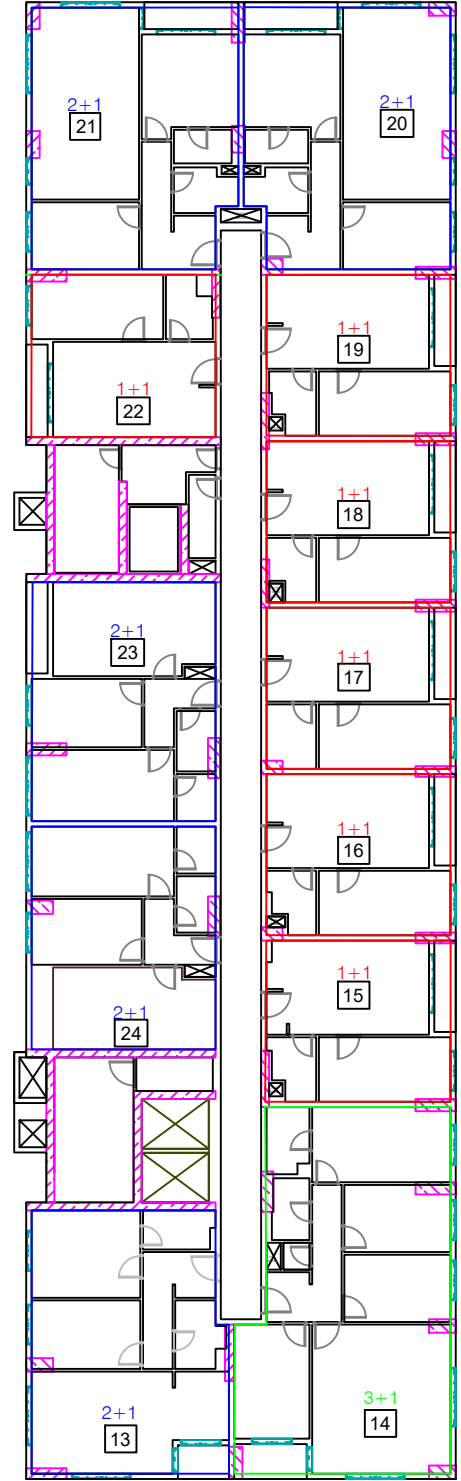

2.KAT

YOL CEPHESİ

PARK CEPHESİ

B1
1+1 \ 6 daire
2+1 \ 5 daire
3+1 \ 1 daire
Kat \ 12 daire

B2
1+1 \ 6 daire
2+1 \ 5 daire
3+1 \ 1 daire
Kat \ 12 daire