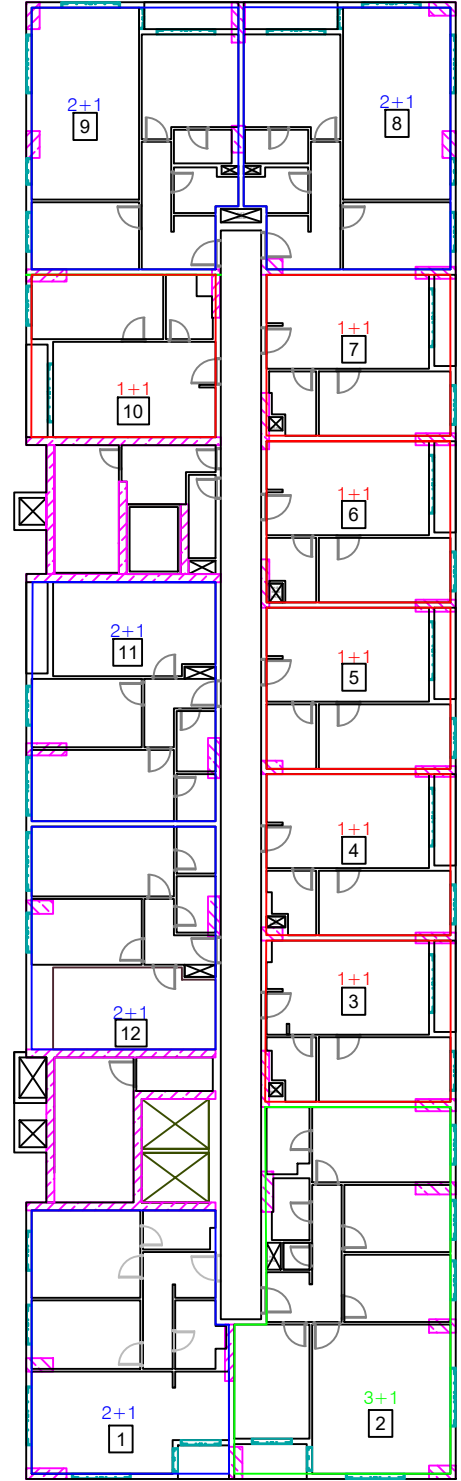

1.KAT

YOL CEPHESİ

PARK CEPHESİ

B1
1+1 \ 6 daire
2+1 \ 5 daire
3+1 \ 1 daire
Kat \ 12 daire

B2
1+1 \ 6 daire
2+1 \ 5 daire
3+1 \ 1 daire
Kat \ 12 daire