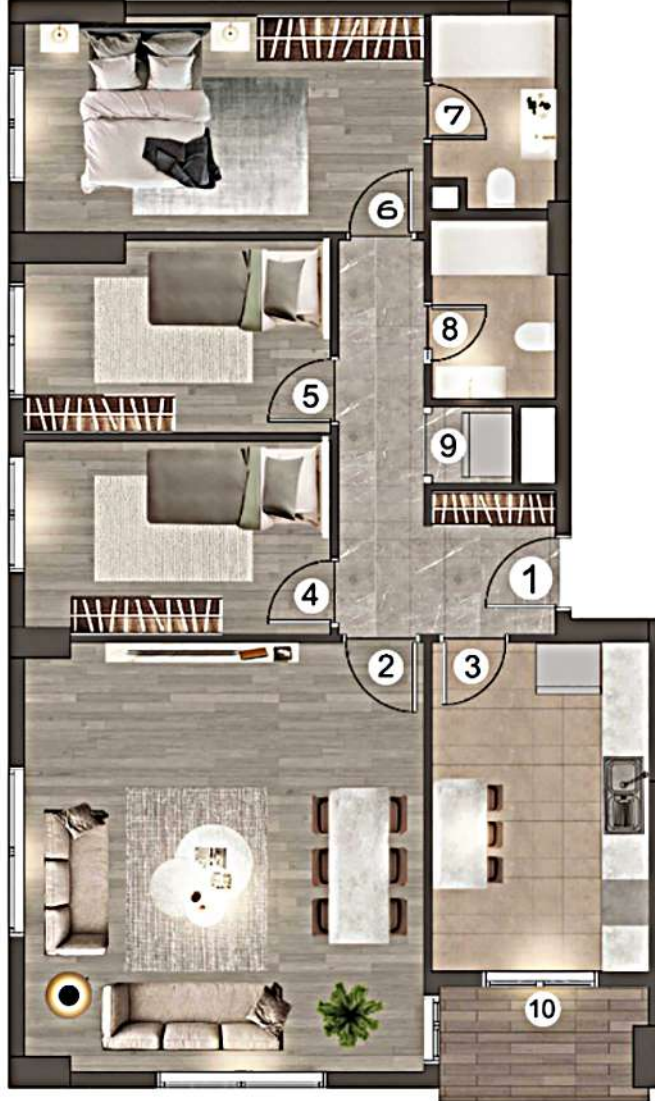

B-1 BLOK 2+1 DAİRE (TİP 1)

1 - Antre / Entrance 5.02 m²

2 - Salon+Mutfak / Hall+Kitchen 20.61 m²

3 - Yatak Odası / Bedroom 10.26 m²

4 - E. Yatak Odası / P. Bedroom 13.84 m²

5 - E. Banyo / P. Bath 2.45 m²

6 - Banyo / Bath 3.20 m²

2 - Salon+Mutfak / Hall+Kitchen 25.25 m²

3 - Yatak Odası / Bedroom 10.30 m²

4 - E. Yatak Odası / P. Bedroom 12.95 m²

5 - E. Banyo / P. Bath 3.80 m²

6 - Balkon / Balcony 2.75 m²

7 - Banyo / Bath 3.73 m²

Net Alan / Clear Zone 66.23 m²

Kat Brüt Alan / Floor Gross Area 88.51 m²

Satışa Esas Brüt Alan / Gross Area for Sale 122.22 m²

GRUP DÜZESİ

B-1 BLOK 2+1 DAİRE (TİP 3)

1 - Antre / Entrance	7.45 m ²
2 - Salon / Hall	21.50 m ²
3 - Mutfak / Kitchen	9.45 m ²
4 - Yatak Odası / Bedroom	9.00 m ²
5 - E. Yatak Odası / P. Bedroom	14.85 m ²
6 - E. Banyo / P. Bath	3.15 m ²
7 - Banyo / Bath	3.43 m ²
8 - Çamaşır Od. / Laundry Room	0.75 m ²
9 - Balkon / Balcony	3.45 m ²

Net Alan / Clear Zone 70.66 m²

Kat Brüt Alan / Floor Gross Area 93.41 m²

Satışa Esas Brüt Alan / Gross Area for Sale 128.98 m²

B-1 BLOK 3+1 DAİRE

1 - Antre / Entrance	8.70 m ²
2 - Salon / Hall	28.60 m ²
3 - Mutfak / Kitchen	11.90 m ²
4 - Yatak Odası / Bedroom	9.90 m ²
5 - Yatak Odası / Bedroom	9.90 m ²
6 - E. Yatak Odası / P. Bedroom	14.45 m ²
7 - E. Banyo / P. Bath	3.80 m ²
8 - Banyo / Bath	4.36 m ²
9 - Çamaşır Od. / Laundry Room	0.70 m ²
10 - Balkon / Balcony	4.05 m ²